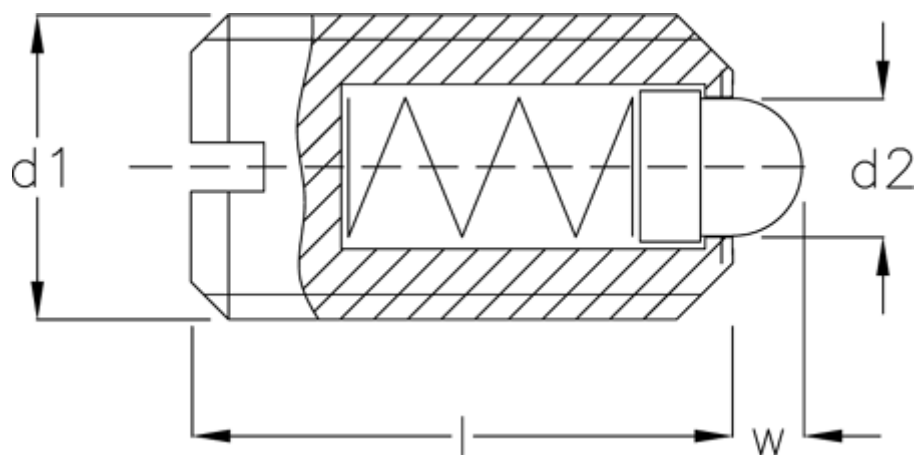

Varenummer: 20820514A
Beskrivelse: E+G
Fjedrende trykstykke GN 615.1-M16-BS

Mål

d1	= M16
d2	= 8.5
Fjedertryk N bund	= 100.0
Fjedertryk N top	= 50.0
Længde l	= 24
W	= 4.5